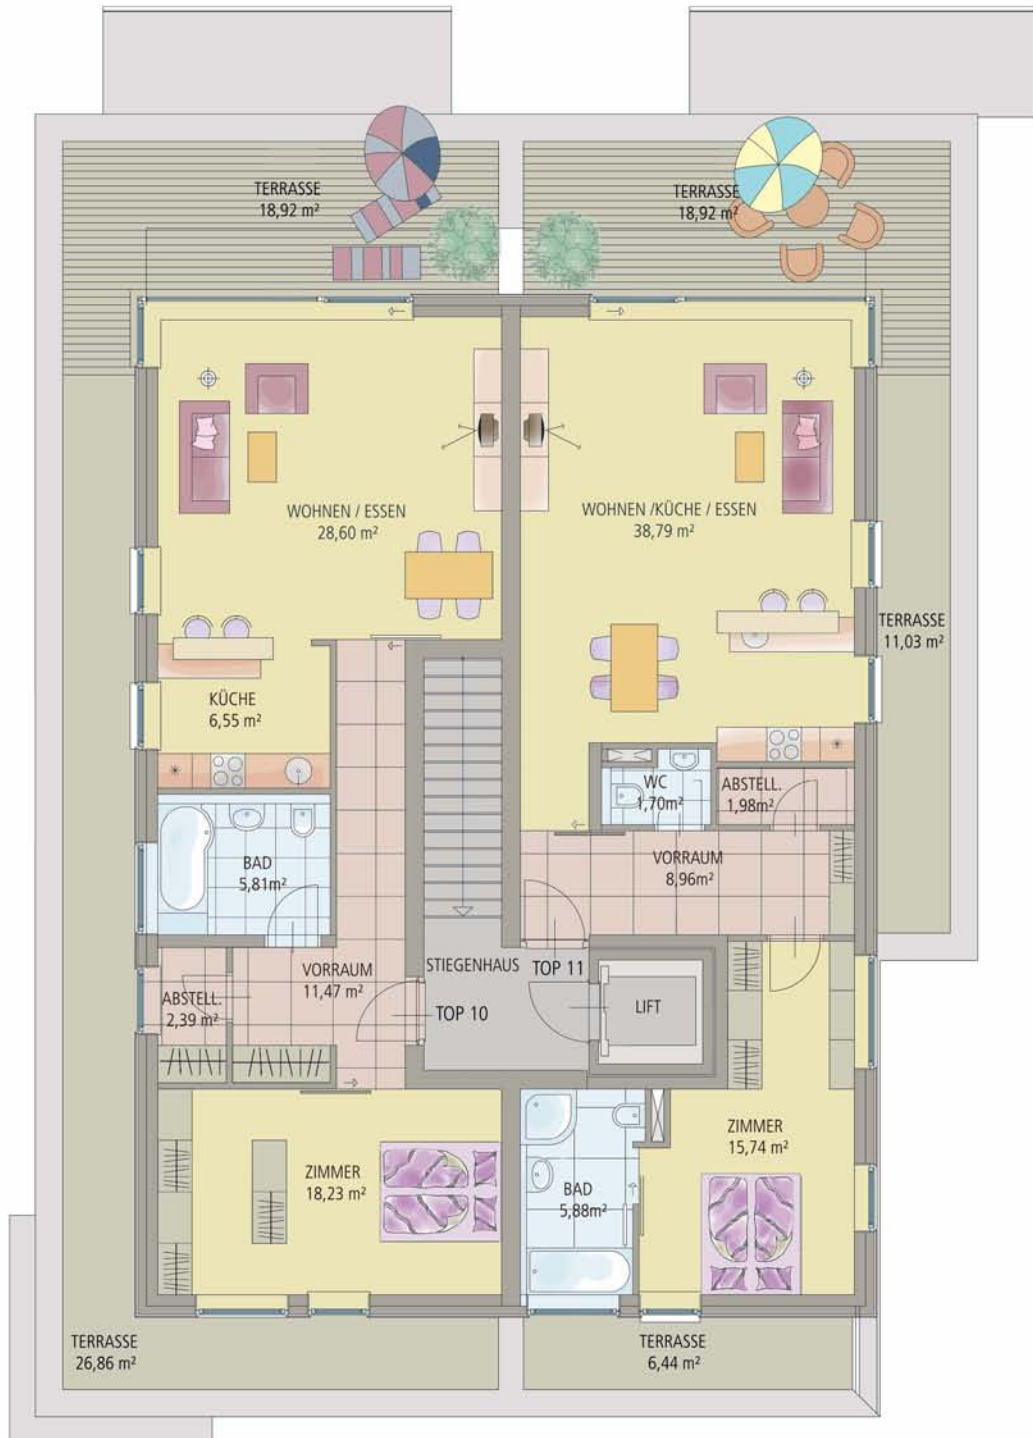

WOHNEN AM KAI

DACHGESCHOSS

	WOHNFLÄCHE	TERRASSE
TOP 10	73,05 m ²	45,78 m ²
TOP 11	73,05 m ²	36,39 m ²