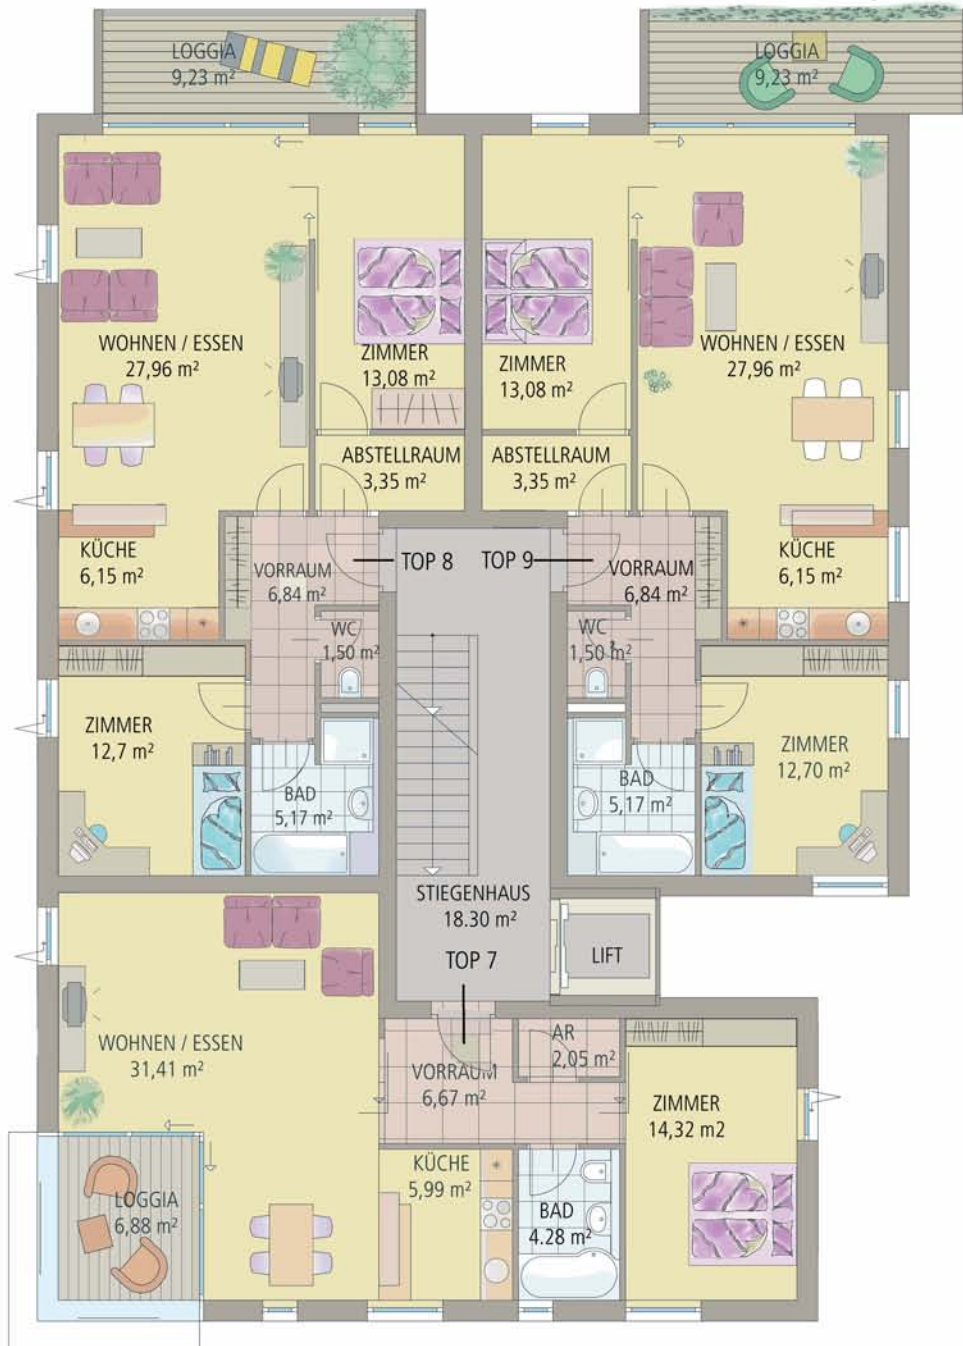

WOHNEN AM KAI

2.OBERGESCHOSS

| | WOHNFLÄCHE | LOGGIA |
|-------|----------------------|---------------------|
| TOP 7 | 64,72 m ² | 6,88 m ² |
| TOP 8 | 76,75 m ² | 9,23 m ² |
| TOP 9 | 76,75 m ² | 9,23 m ² |